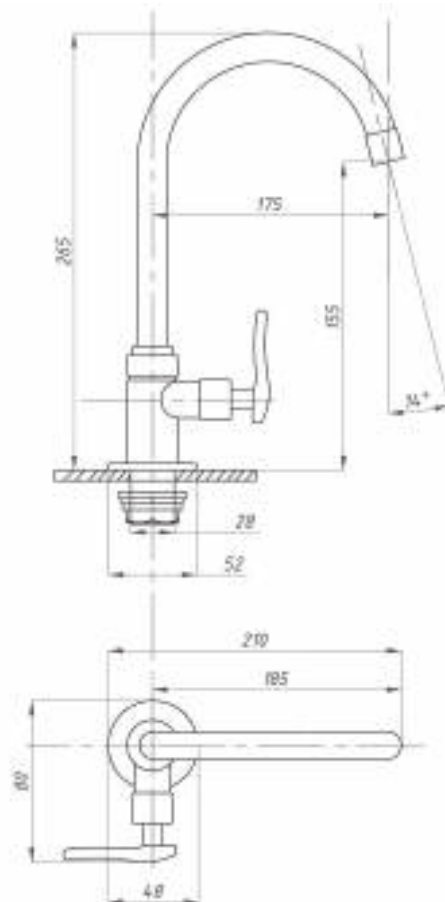

Кран для одной воды
серия: ПЛЮС
арт. **PSM-905-89**
материал: Латунь
кран-букса
гибкая подводка: нет
тип: Кр-ЦБА

Кран для одной воды
серия: ПЛЮС
арт. **PSM-906-008**
материал:
Нерж. сталь AISI 304
кран-букса
гибкая подводка: нет
тип: Кр-ЦБА