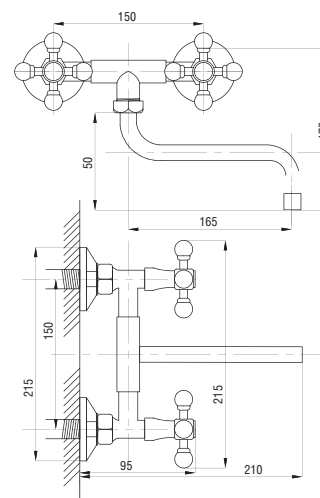

Смеситель для кухни и раковины настенный
серия: СТАНДАРТ-А
арт. **PSM-106-89**
материал: Латунь
кран-буксы
эксцентрики: Рус.
тип: См-МДРНА,
См-УмДРНА