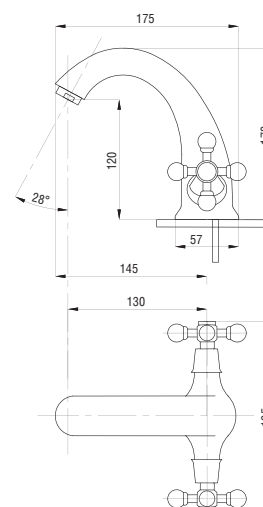

30

50

65

77

80

89

99

Смеситель для раковины
серия: СТАНДАРТ-А
арт. **PSM-712-89**
материал: Латунь
кран-буксы
гибкая подводка: нет
тип: См-УмДЦБА