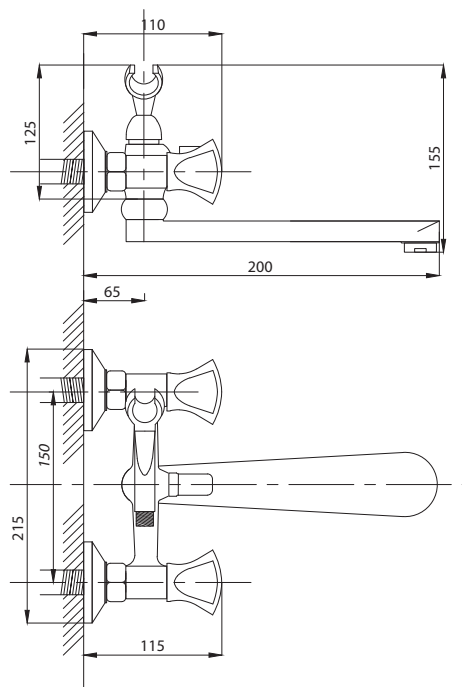

серия КВАДРО

Смеситель
для ванны с душем
серия: КВАДРО
арт. **PSM-184-38**
материал: Латунь
кран-буксы
дивертор: Керамический
эксцентрики: Евро
тип: См-ВУОРНШЛА

Смеситель для ванны с душем
серия: КВАДРО
арт. **PSM-192-38**
материал: Латунь
кран-буксы
дивертор: керамический
эксцентрики: Евро
тип: См-ВУОРНШЛА