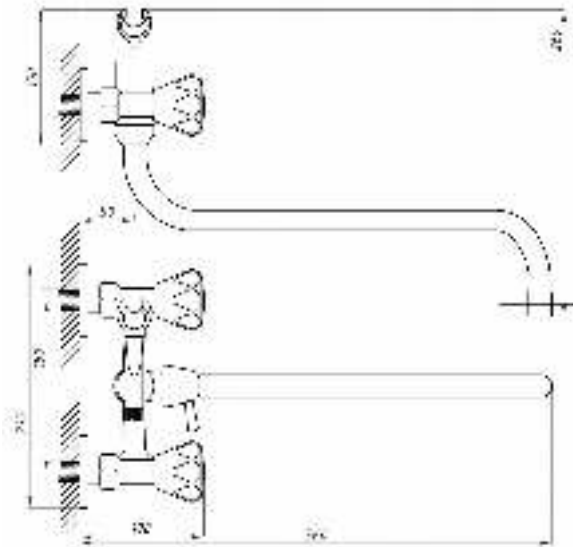

Смеситель для ванны с душем
серия: СТАНДАРТ-А
арт. **PSM-156-89**
материал: Латунь
кран-буксы
дивертор: Флажковый
эксцентрики: Рус
тип: См-ВУДРНШЛА